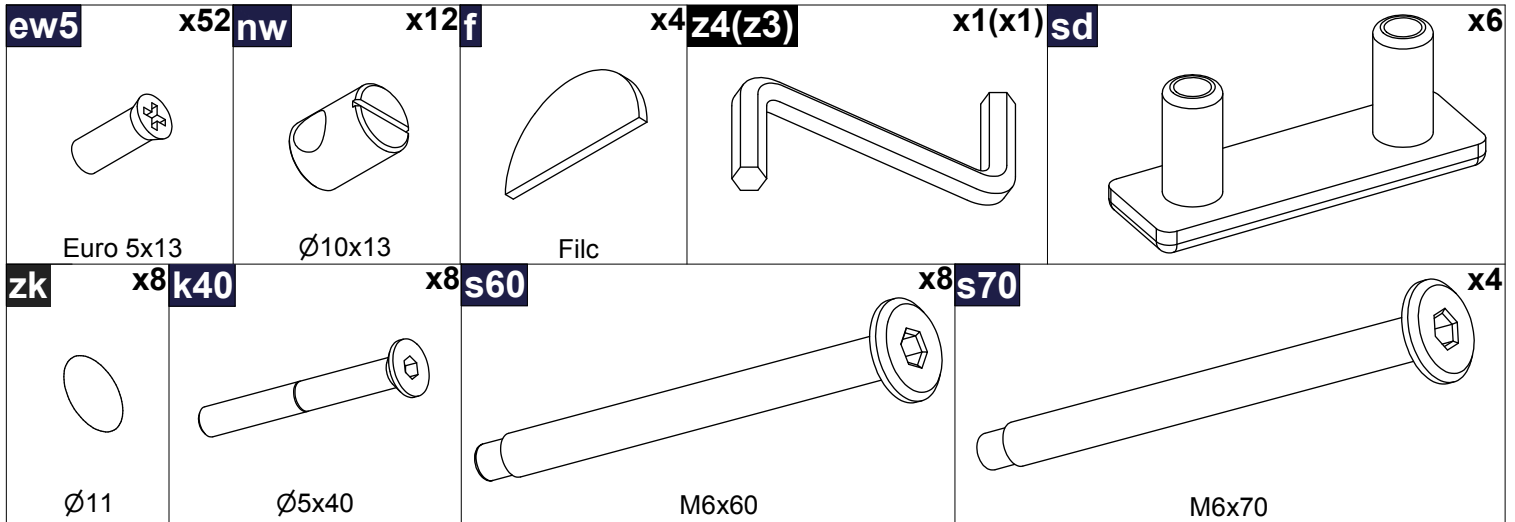

LINOSA 2

05 - 09/2018