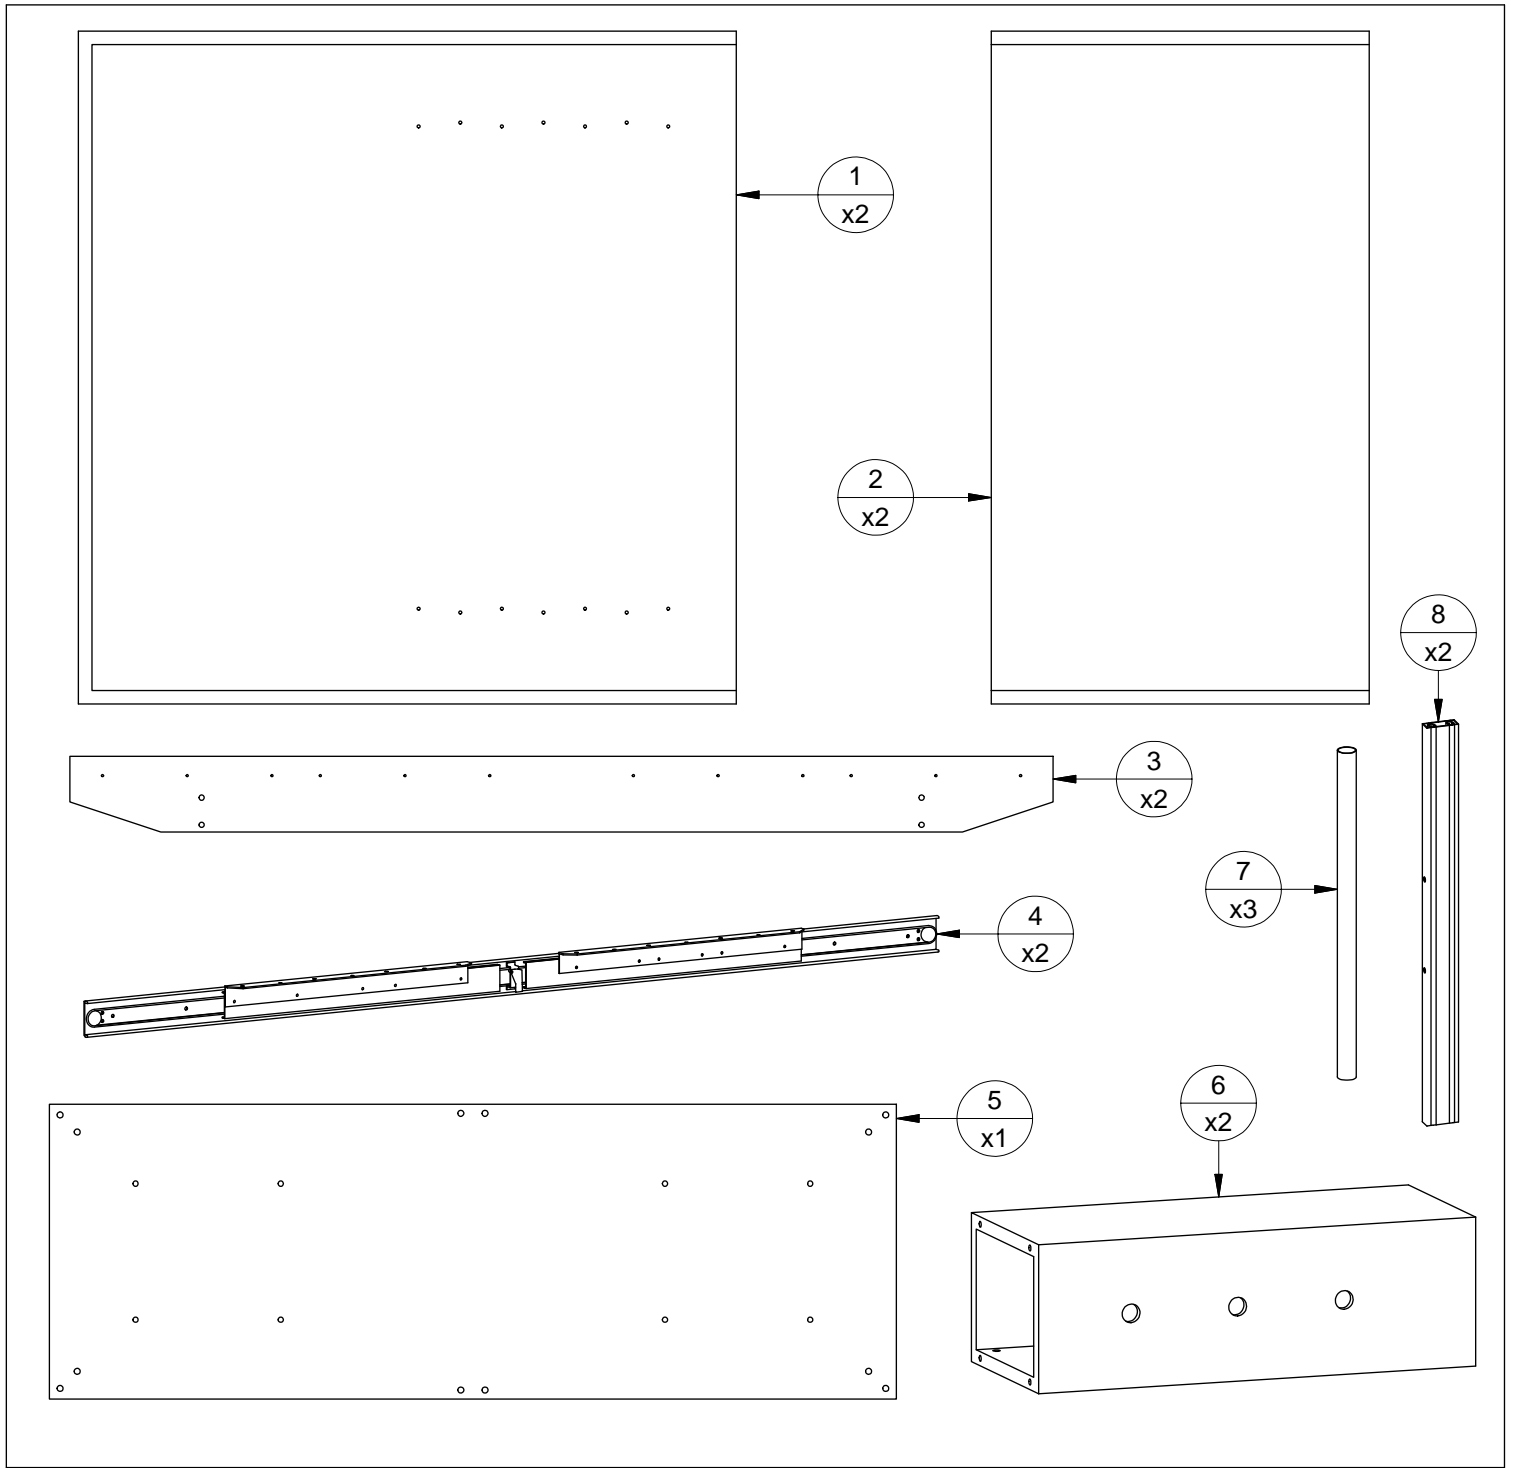

HUBERTUS DESIGN

(D) Montageanleitung	(GB) Assembly instructions
(NL) Handleiding voor de montage	(PL) Instrukcja montażu
(TR) Montaj talimatı	(RU) Инструкция по монтажу
(RO) Instrucțiunile asamblare	(CZ) Montážní návod
(IT) Istruzioni per il montaggio	(FR) Instructions de montage
(SK) Montážny návod	(HU) Szerelési útmutató

LINOSA 2

05 - 09/2018

2 nw x12

3

4 s60 x8 z4 x1

7 k40 x8 z3 x1zk x8

8 ew5 x28

9